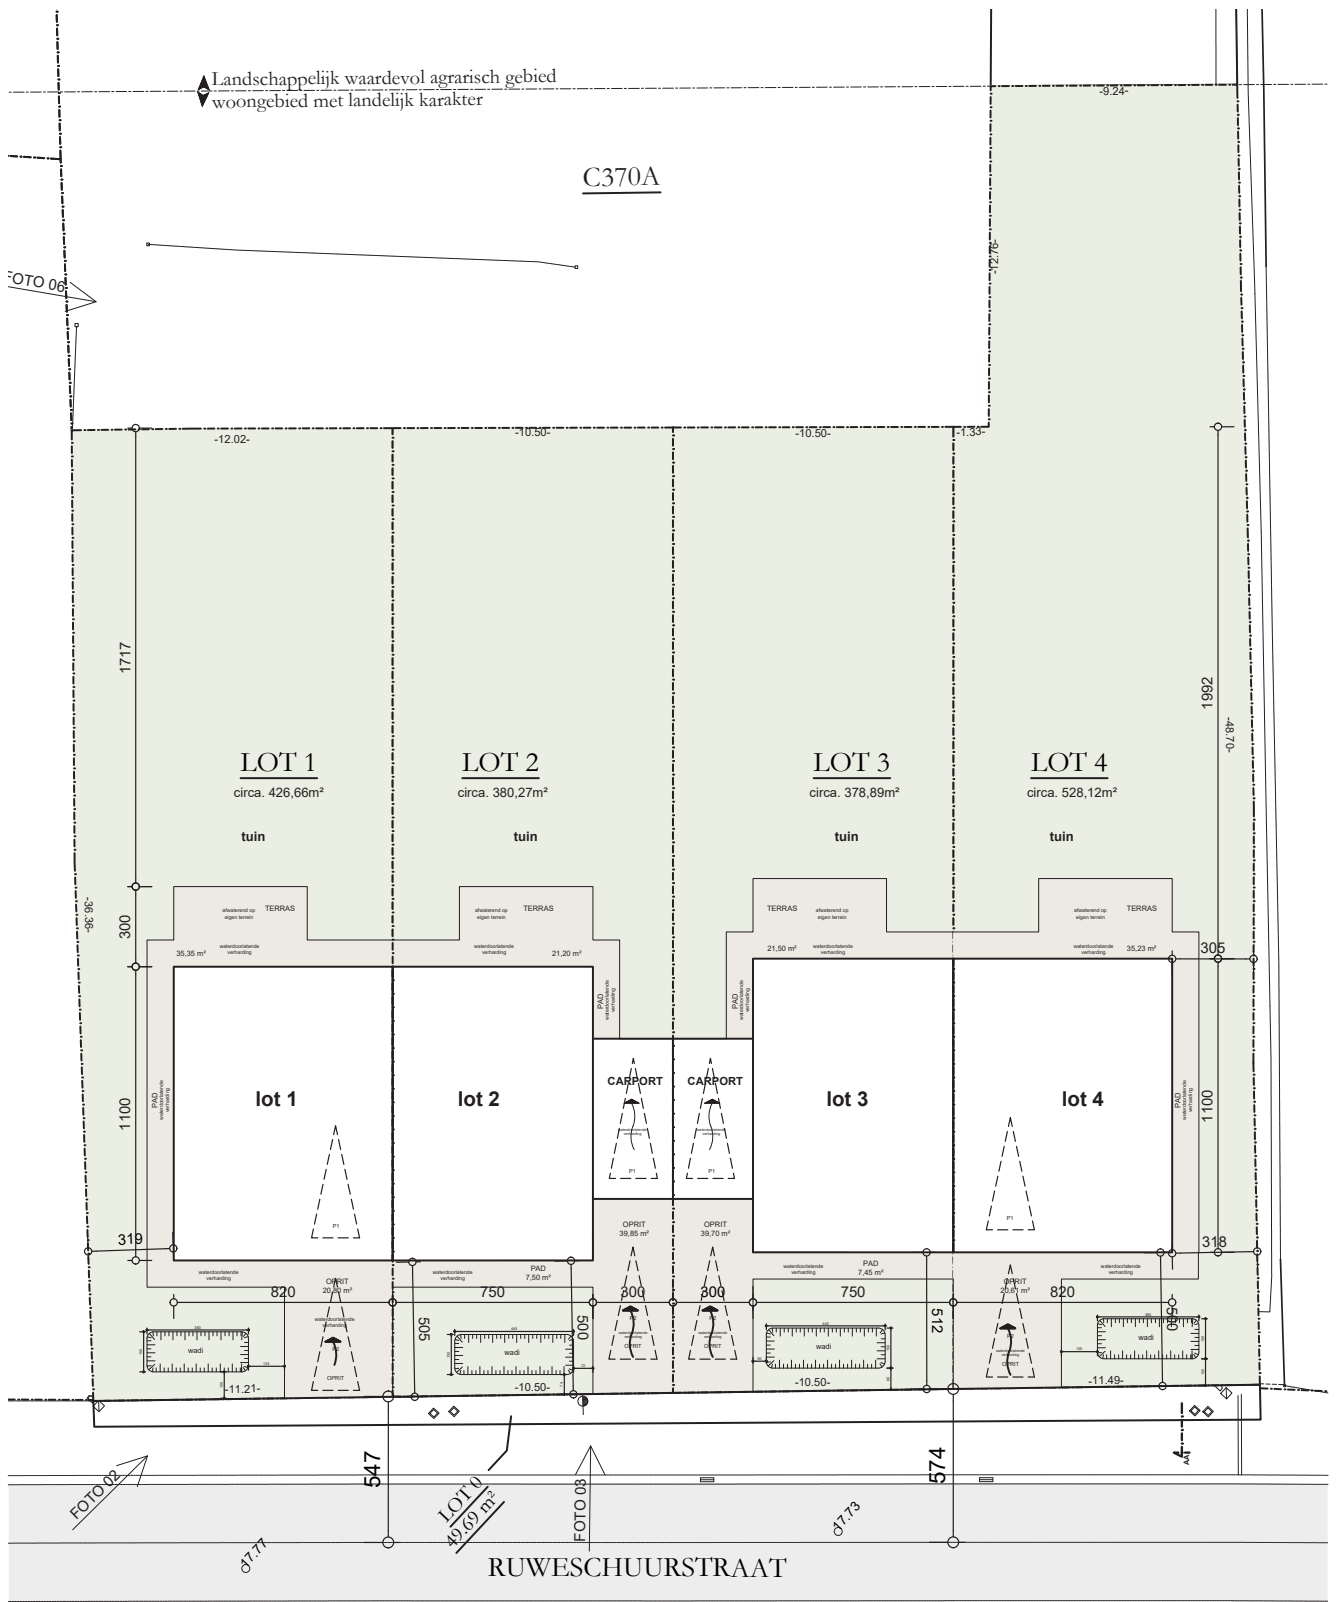

HECTAAR

**OEDELEM
RUWE SCHUURSTRAAT
LOT 01**

inplantingsplan
nieuwe toestand